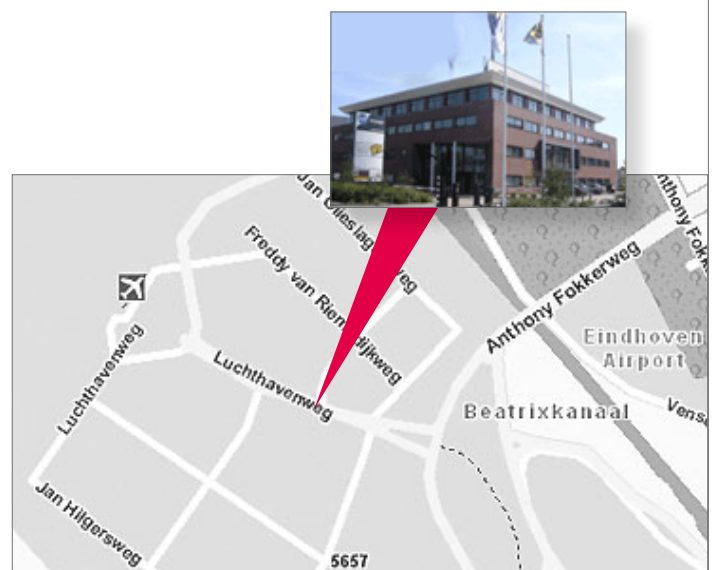

U bent gearriveerd op het eindpunt: Luchthavenweg 55C

Bij splitsing van autosnelwegen Batadorp schuin links aanhouden naar A2/E25\Tilburgseweg volg aanwijzingen Maastricht, Venlo, Randweg Eindhoven.

Bij aansluiting Welschap (29) neem rechter rijstrook van A2/E25\Tilburgseweg, verder op Anthony Fokkerweg volg aanwijzingen Eindhoven Airport Acht Crematorium Meerhoven.

Op A2/E25\Tilburgseweg na 610 m. rechts afslaan naar Anthony Fokkerweg volg aanwijzingen Eindhoven Airport Meerhoven. Bij de eerste stoplichten rechtdoor richting Eindhoven Airport en volg de borden vertrekhal.